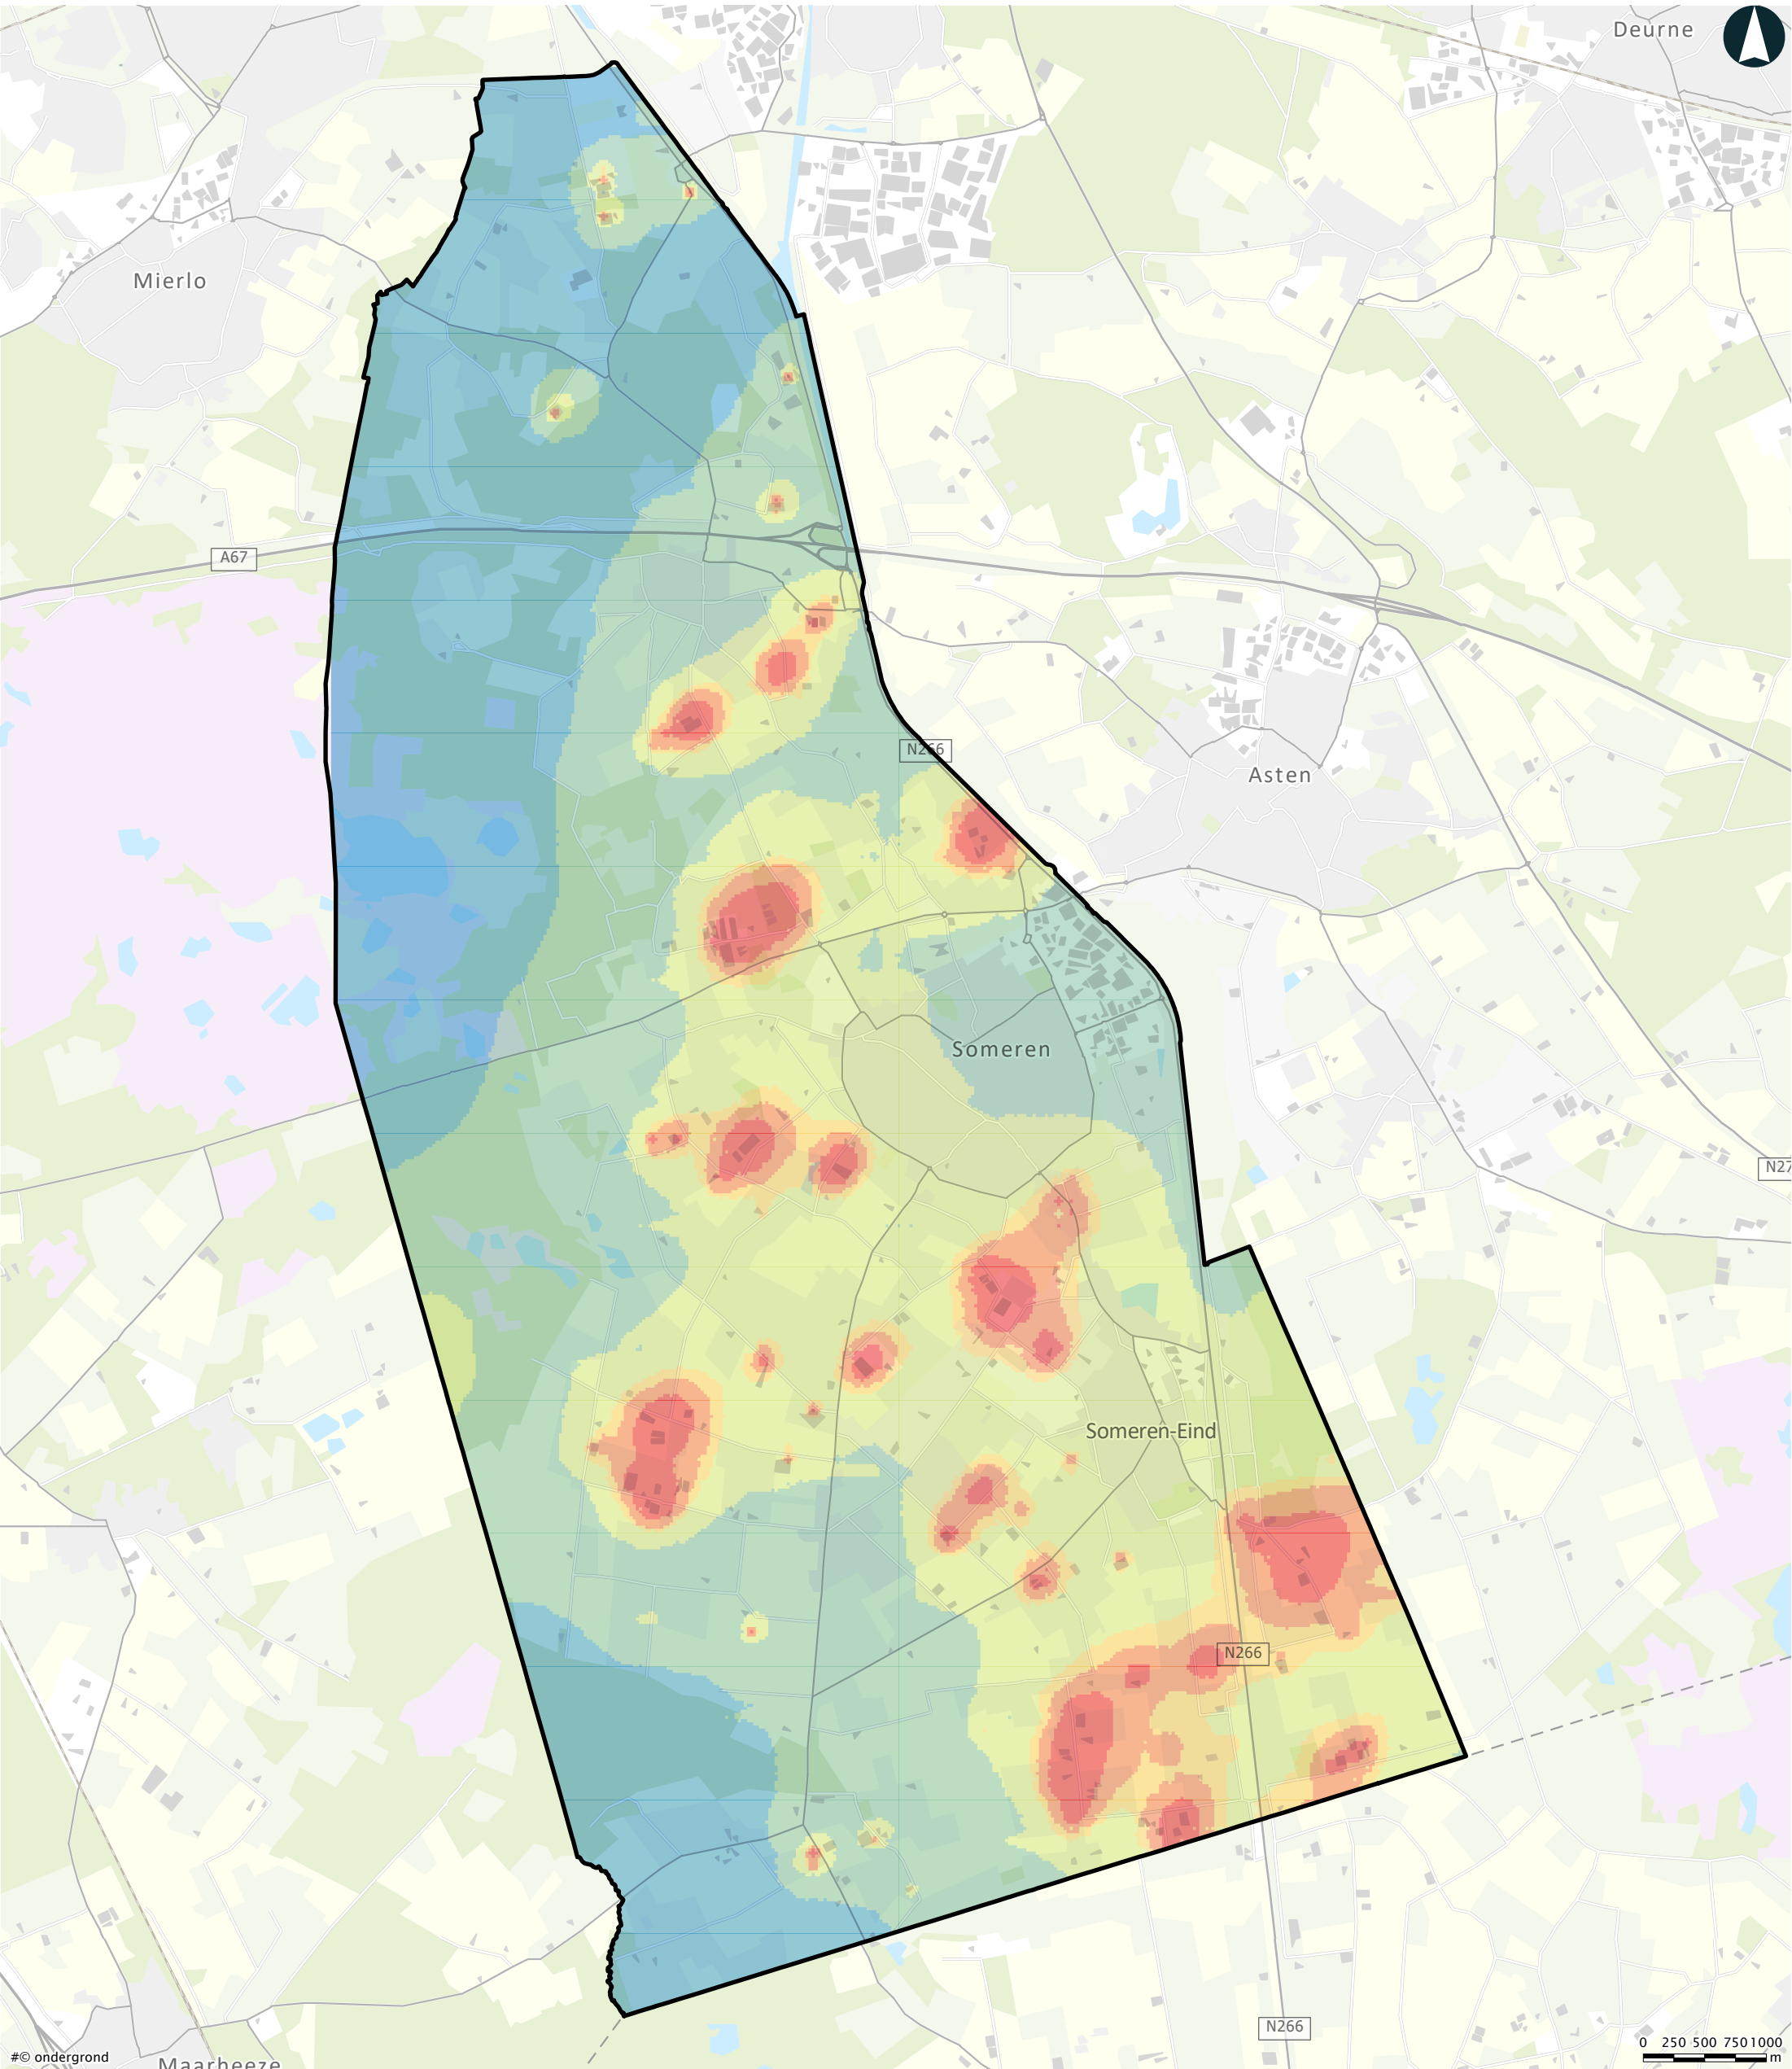

Jaargemiddelde concentratie PM10 2023

Gemeente Someren

Legenda

- Gemeentegrens
- 25-30
- 30-32,5
- < 20
- 32,5-40
- 20-25
- >40

Opdrachtgever: #Opdrachtgever
Projectnummer: 305577
Kaartnummer: 305577.003A
Datum: 29 juni 2023
Auteur/CT: Swen Waschk / Frank Lathouwers
Formaat: A3
Schaal: 1:50,000
Projectie: Rijksdriehoekstelsel (EPSG:28992)
Bron(nen): KRd, BAG

#© ondergrond

0 250 500 750 1000 m