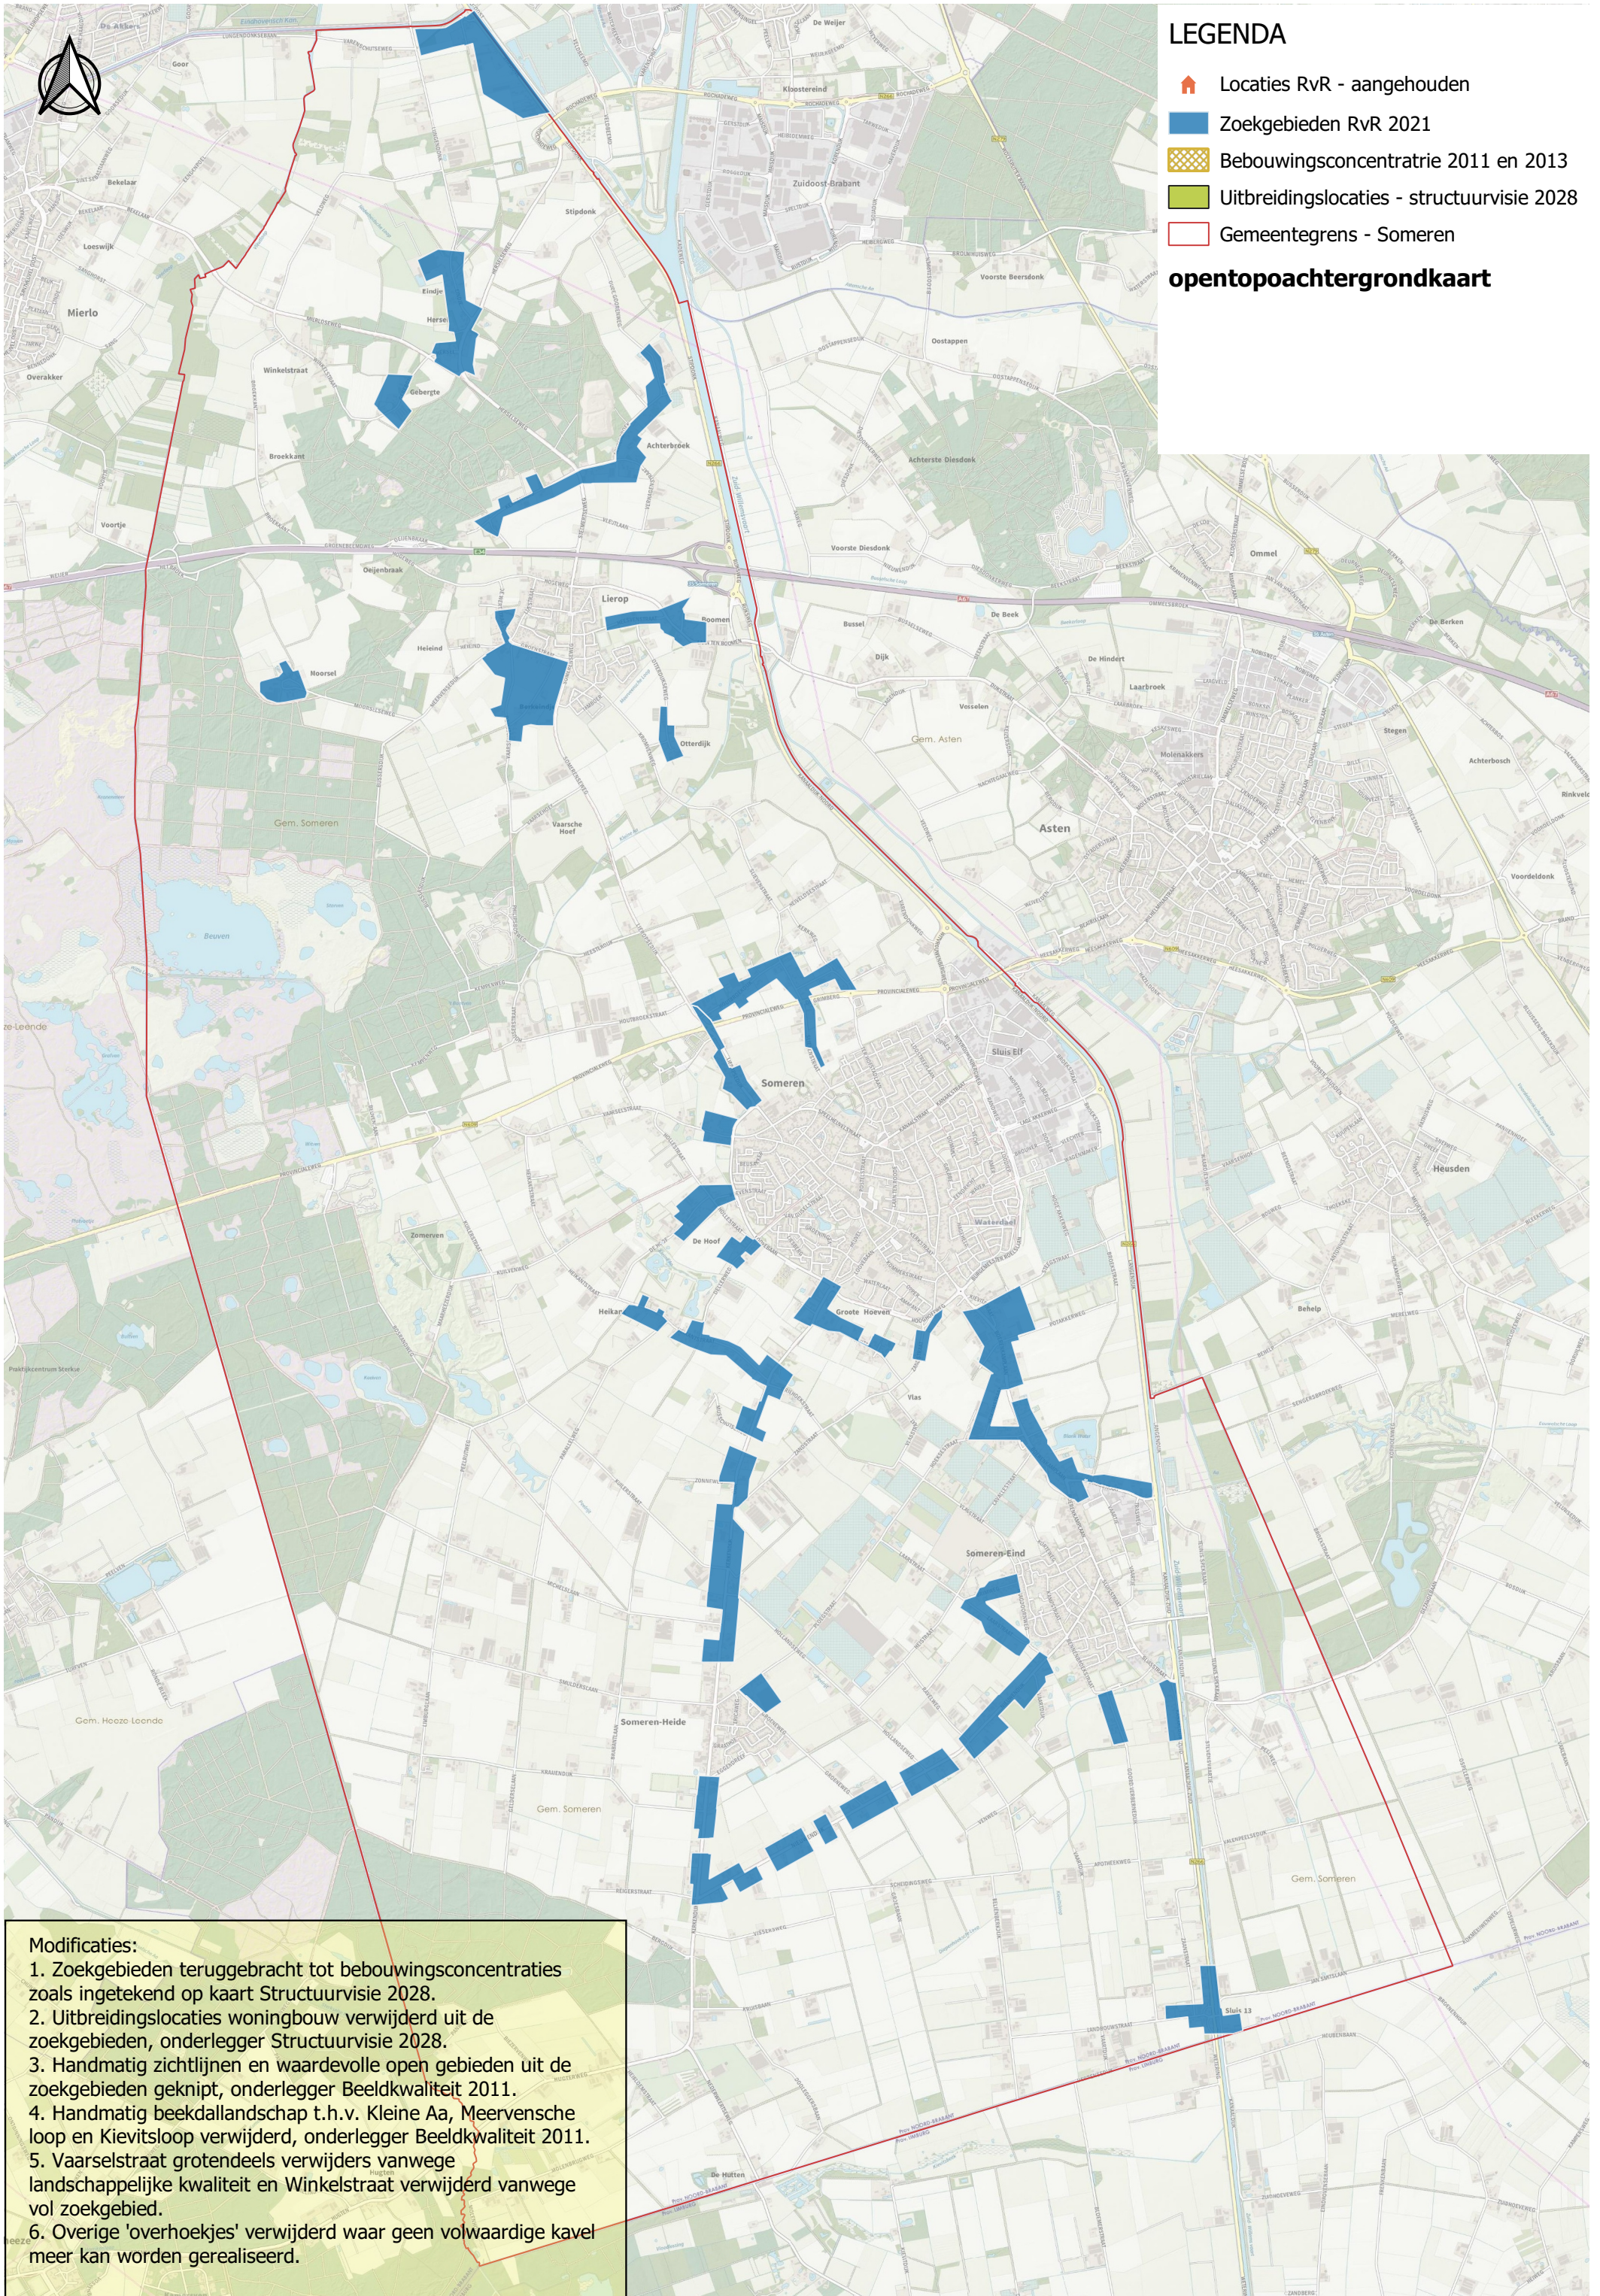

LEGENDA

- Locaties RvR - aangehouden
- Zoekgebieden RvR 2021
- Bebouwingsconcentratie 2011 en 2013
- Uitbreidingslocaties - structuurvisie 2028
- Gemeentegrens - Someren

opentopoachtergrondkaart

Modificaties:

1. Zoekgebieden teruggebracht tot bebouwingsconcentraties zoals ingetekend op kaart Structuurvisie 2028.
2. Uitbreidingslocaties woningbouw verwijderd uit de zoekgebieden, onderlegger Structuurvisie 2028.
3. Handmatig zichtlijnen en waardevolle open gebieden uit de zoekgebieden geknipt, onderlegger Beeldkwaliteit 2011.
4. Handmatig beekdallandschap t.h.v. Kleine Aa, Meervensche loop en Kievitsloop verwijderd, onderlegger Beeldkwaliteit 2011.
5. Vaarselstraat grotendeels verwijders vanwege landschappelijke kwaliteit en Winkelstraat verwijderd vanwege vol zoekgebied.
6. Overige 'overhoekjes' verwijderd waar geen volwaardige kavel meer kan worden gerealiseerd.