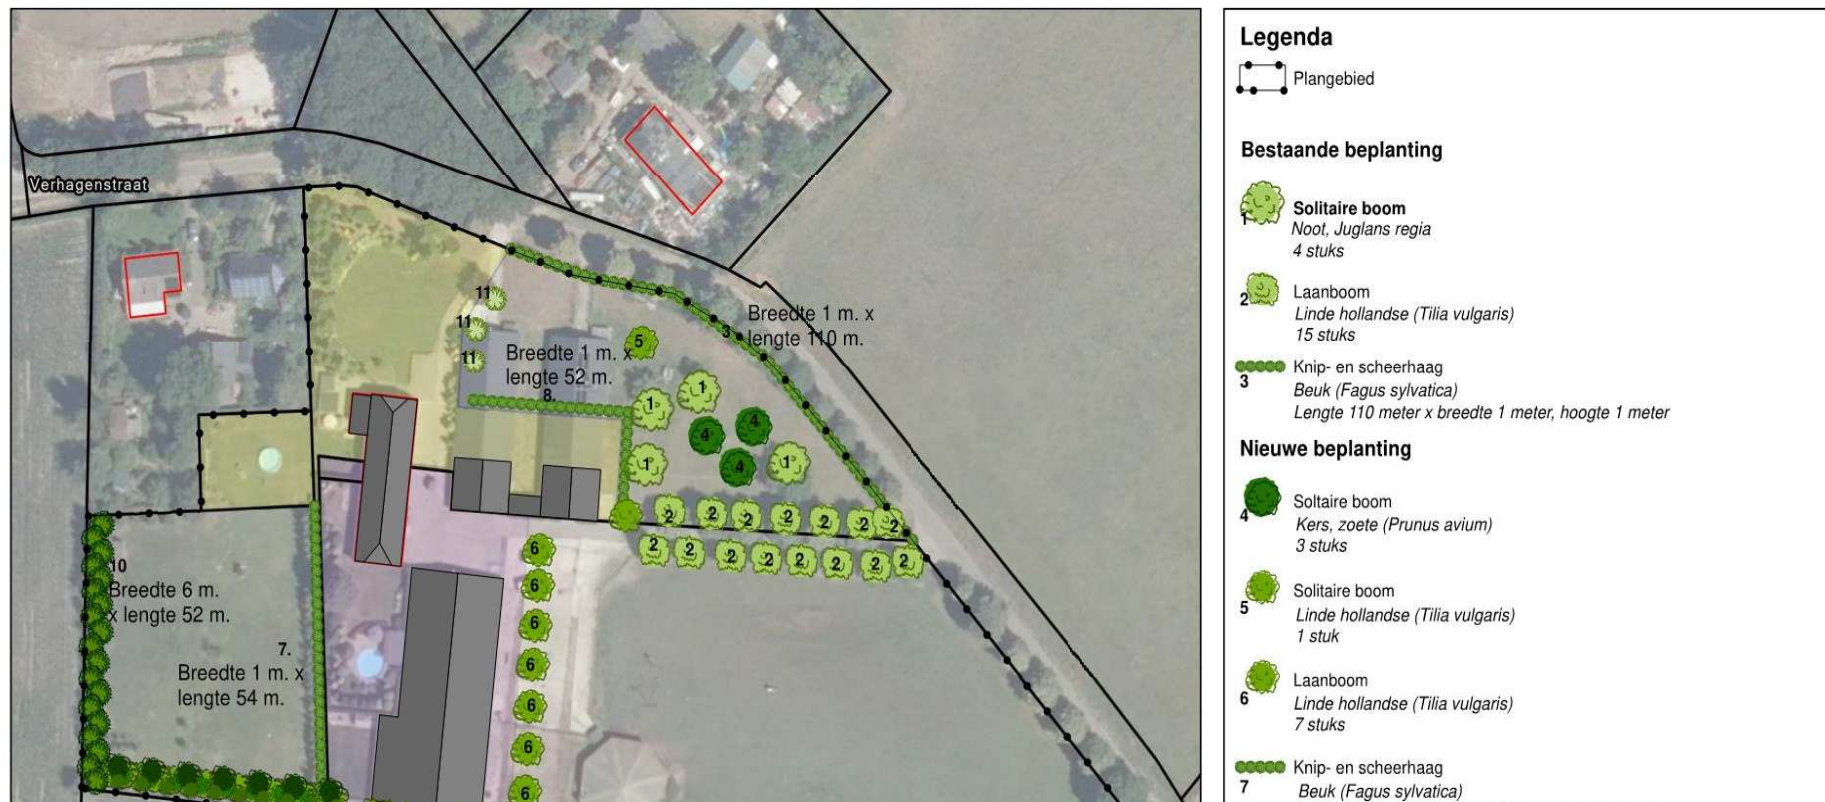

Staat er / voldoet het plan aan:

- O Kan het ontwerp en de detaillering op één kaart?
- O Zijn de contouren van het plangebied aangegeven (wat is de perceelsgrens?)
- O Is alles wat er getekend is ook aangegeven in legenda (is het duidelijk wat waar komt? En waarom?)
- O De afmetingen van toe te passen beheergroep is inzichtelijk (lengte x breedte in tekening, en in de legenda de eindhoogte van beheergroep)
- O De totale hoeveelheid van de toe te passen beheergroep

Kampenlandschap