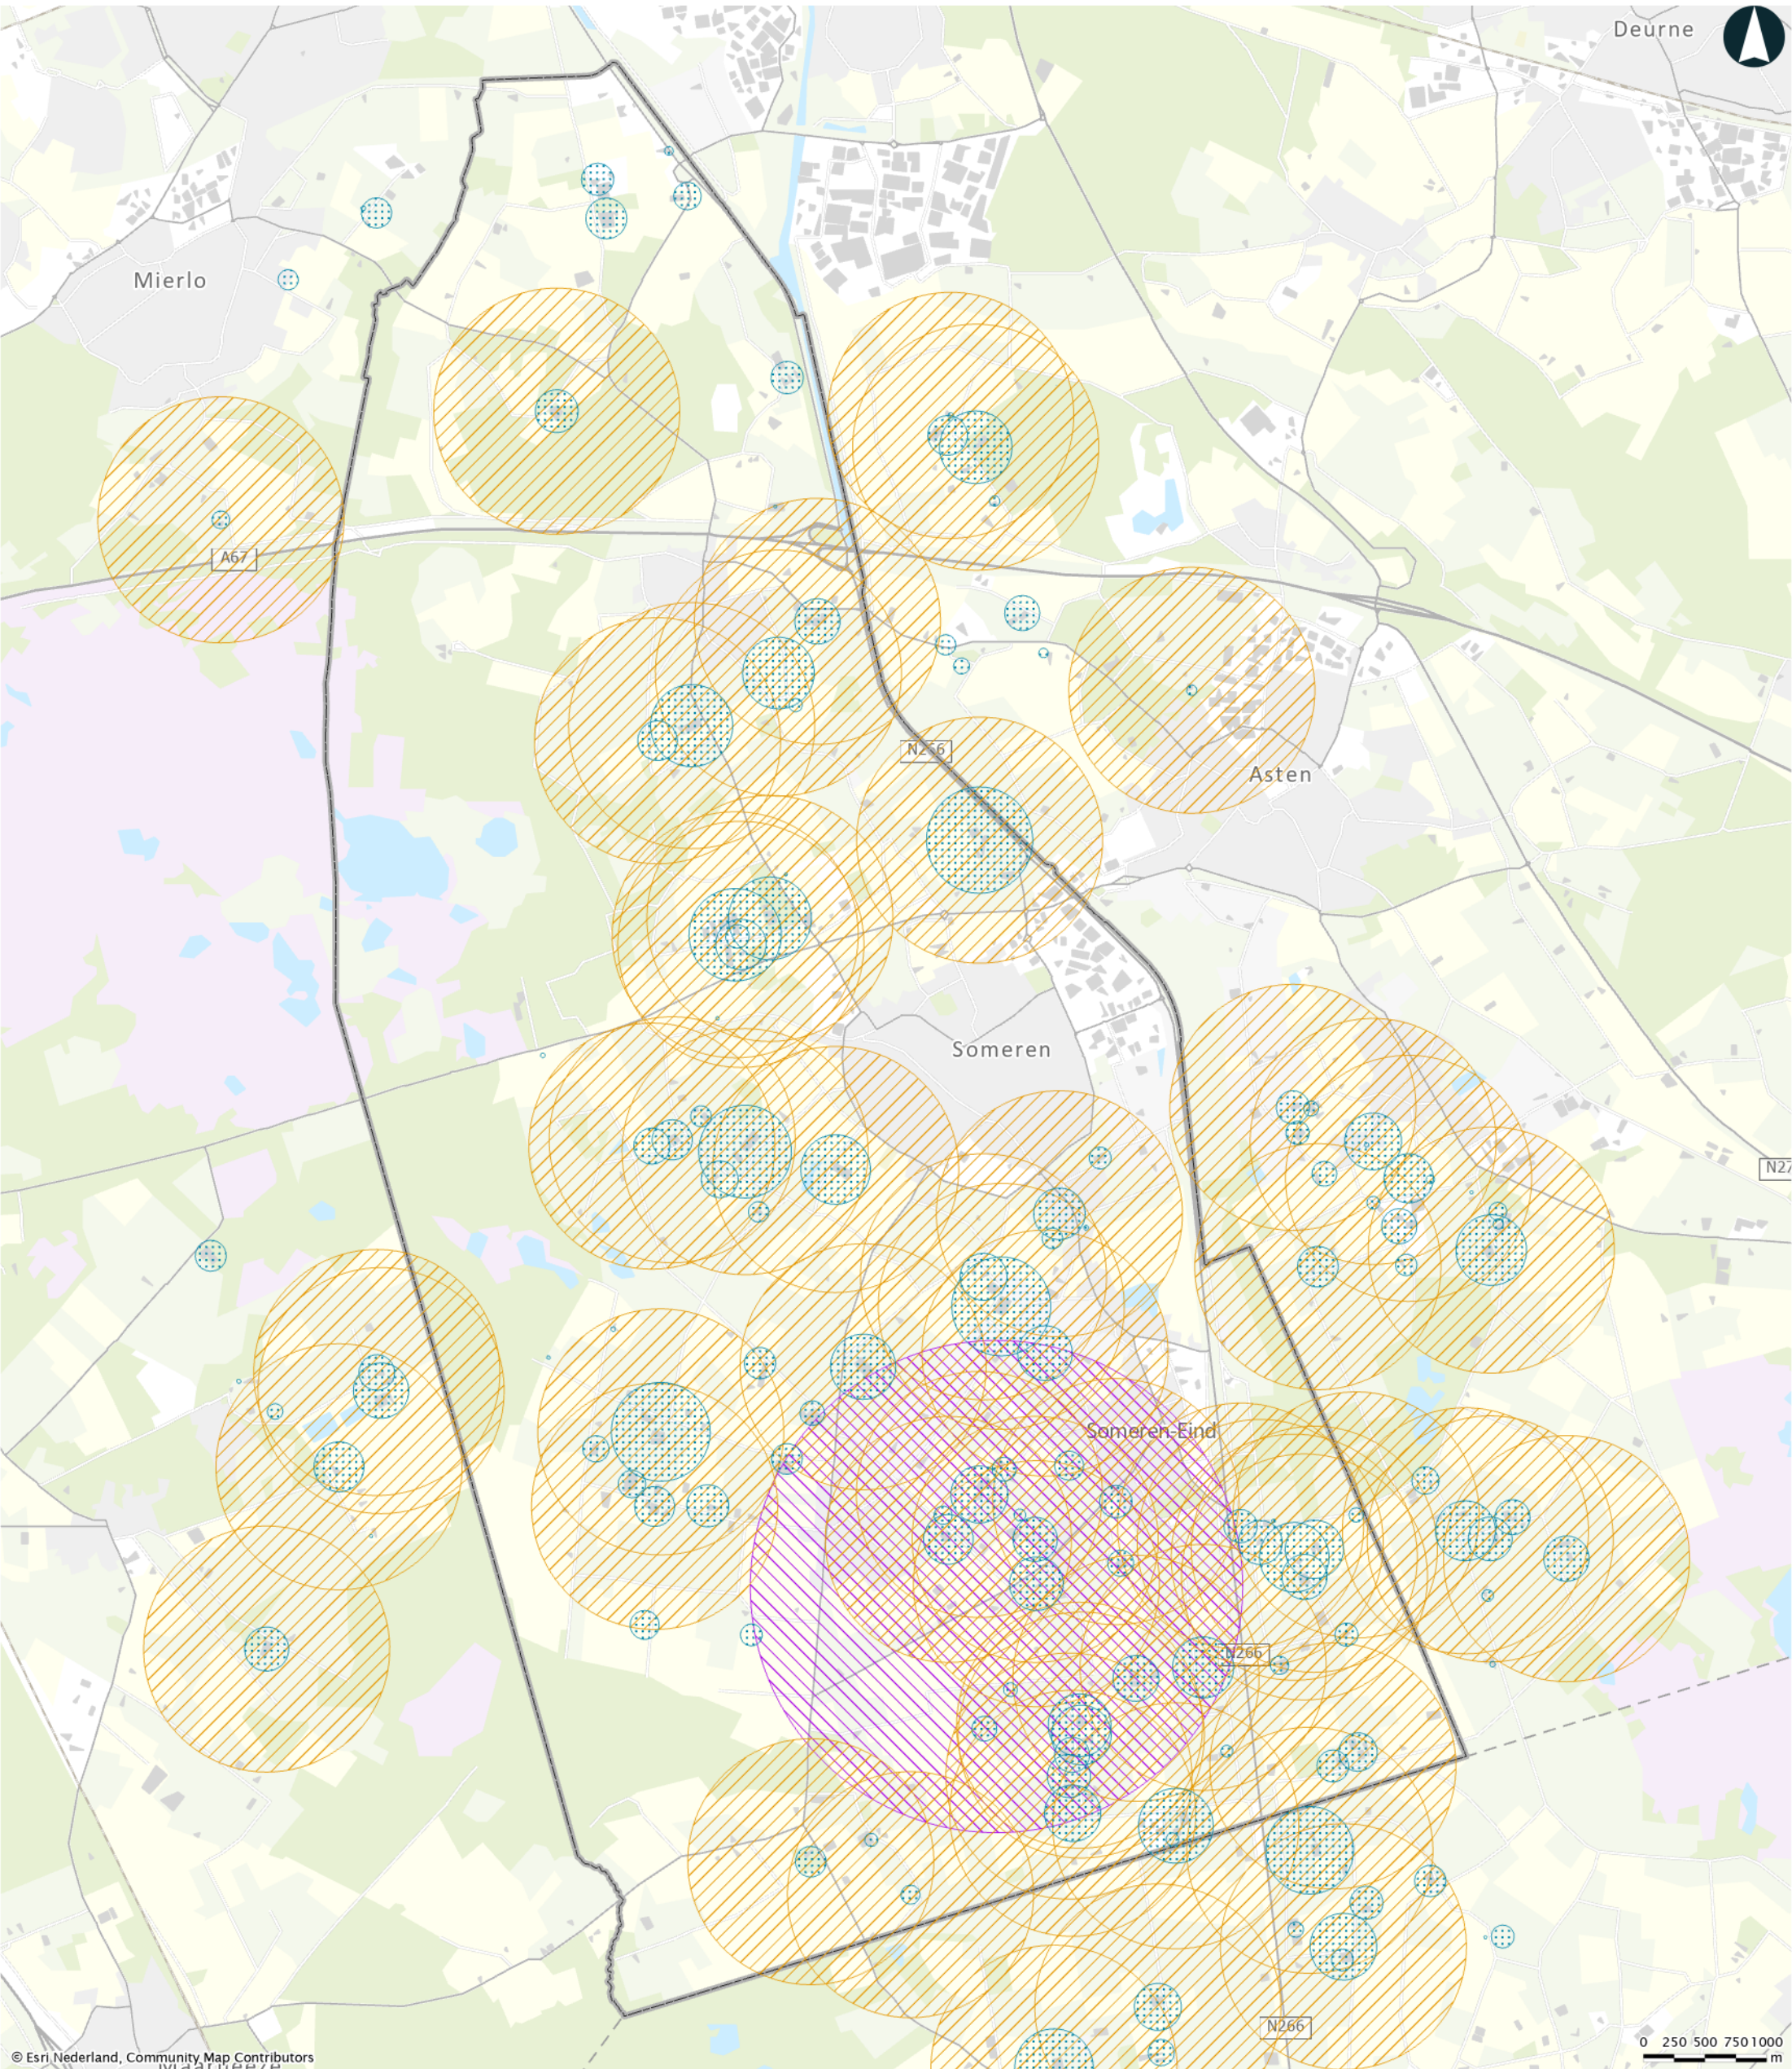

VGO- EN ENDOTOXINE CONOTUREN 2021

GEMEENTE SOMEREN

- Legenda**
- Gemeentegrens
 - Endotoxine
 - Geiten 2.000 m
 - Pluimvee 1.000 m

Opdrachtgever: Gemeente Someren
Projectnummer: 280903
Kaartnummer: 280903.003A
Datum: 23 februari 2021
Auteur/CT: Swen Waschk/FL
Formaat: A3
Schaal: 1:50.000
Projectie: Rijksdriehoekstelsel (EPSG:28992)
Bron(nen): WebBVB, BAG