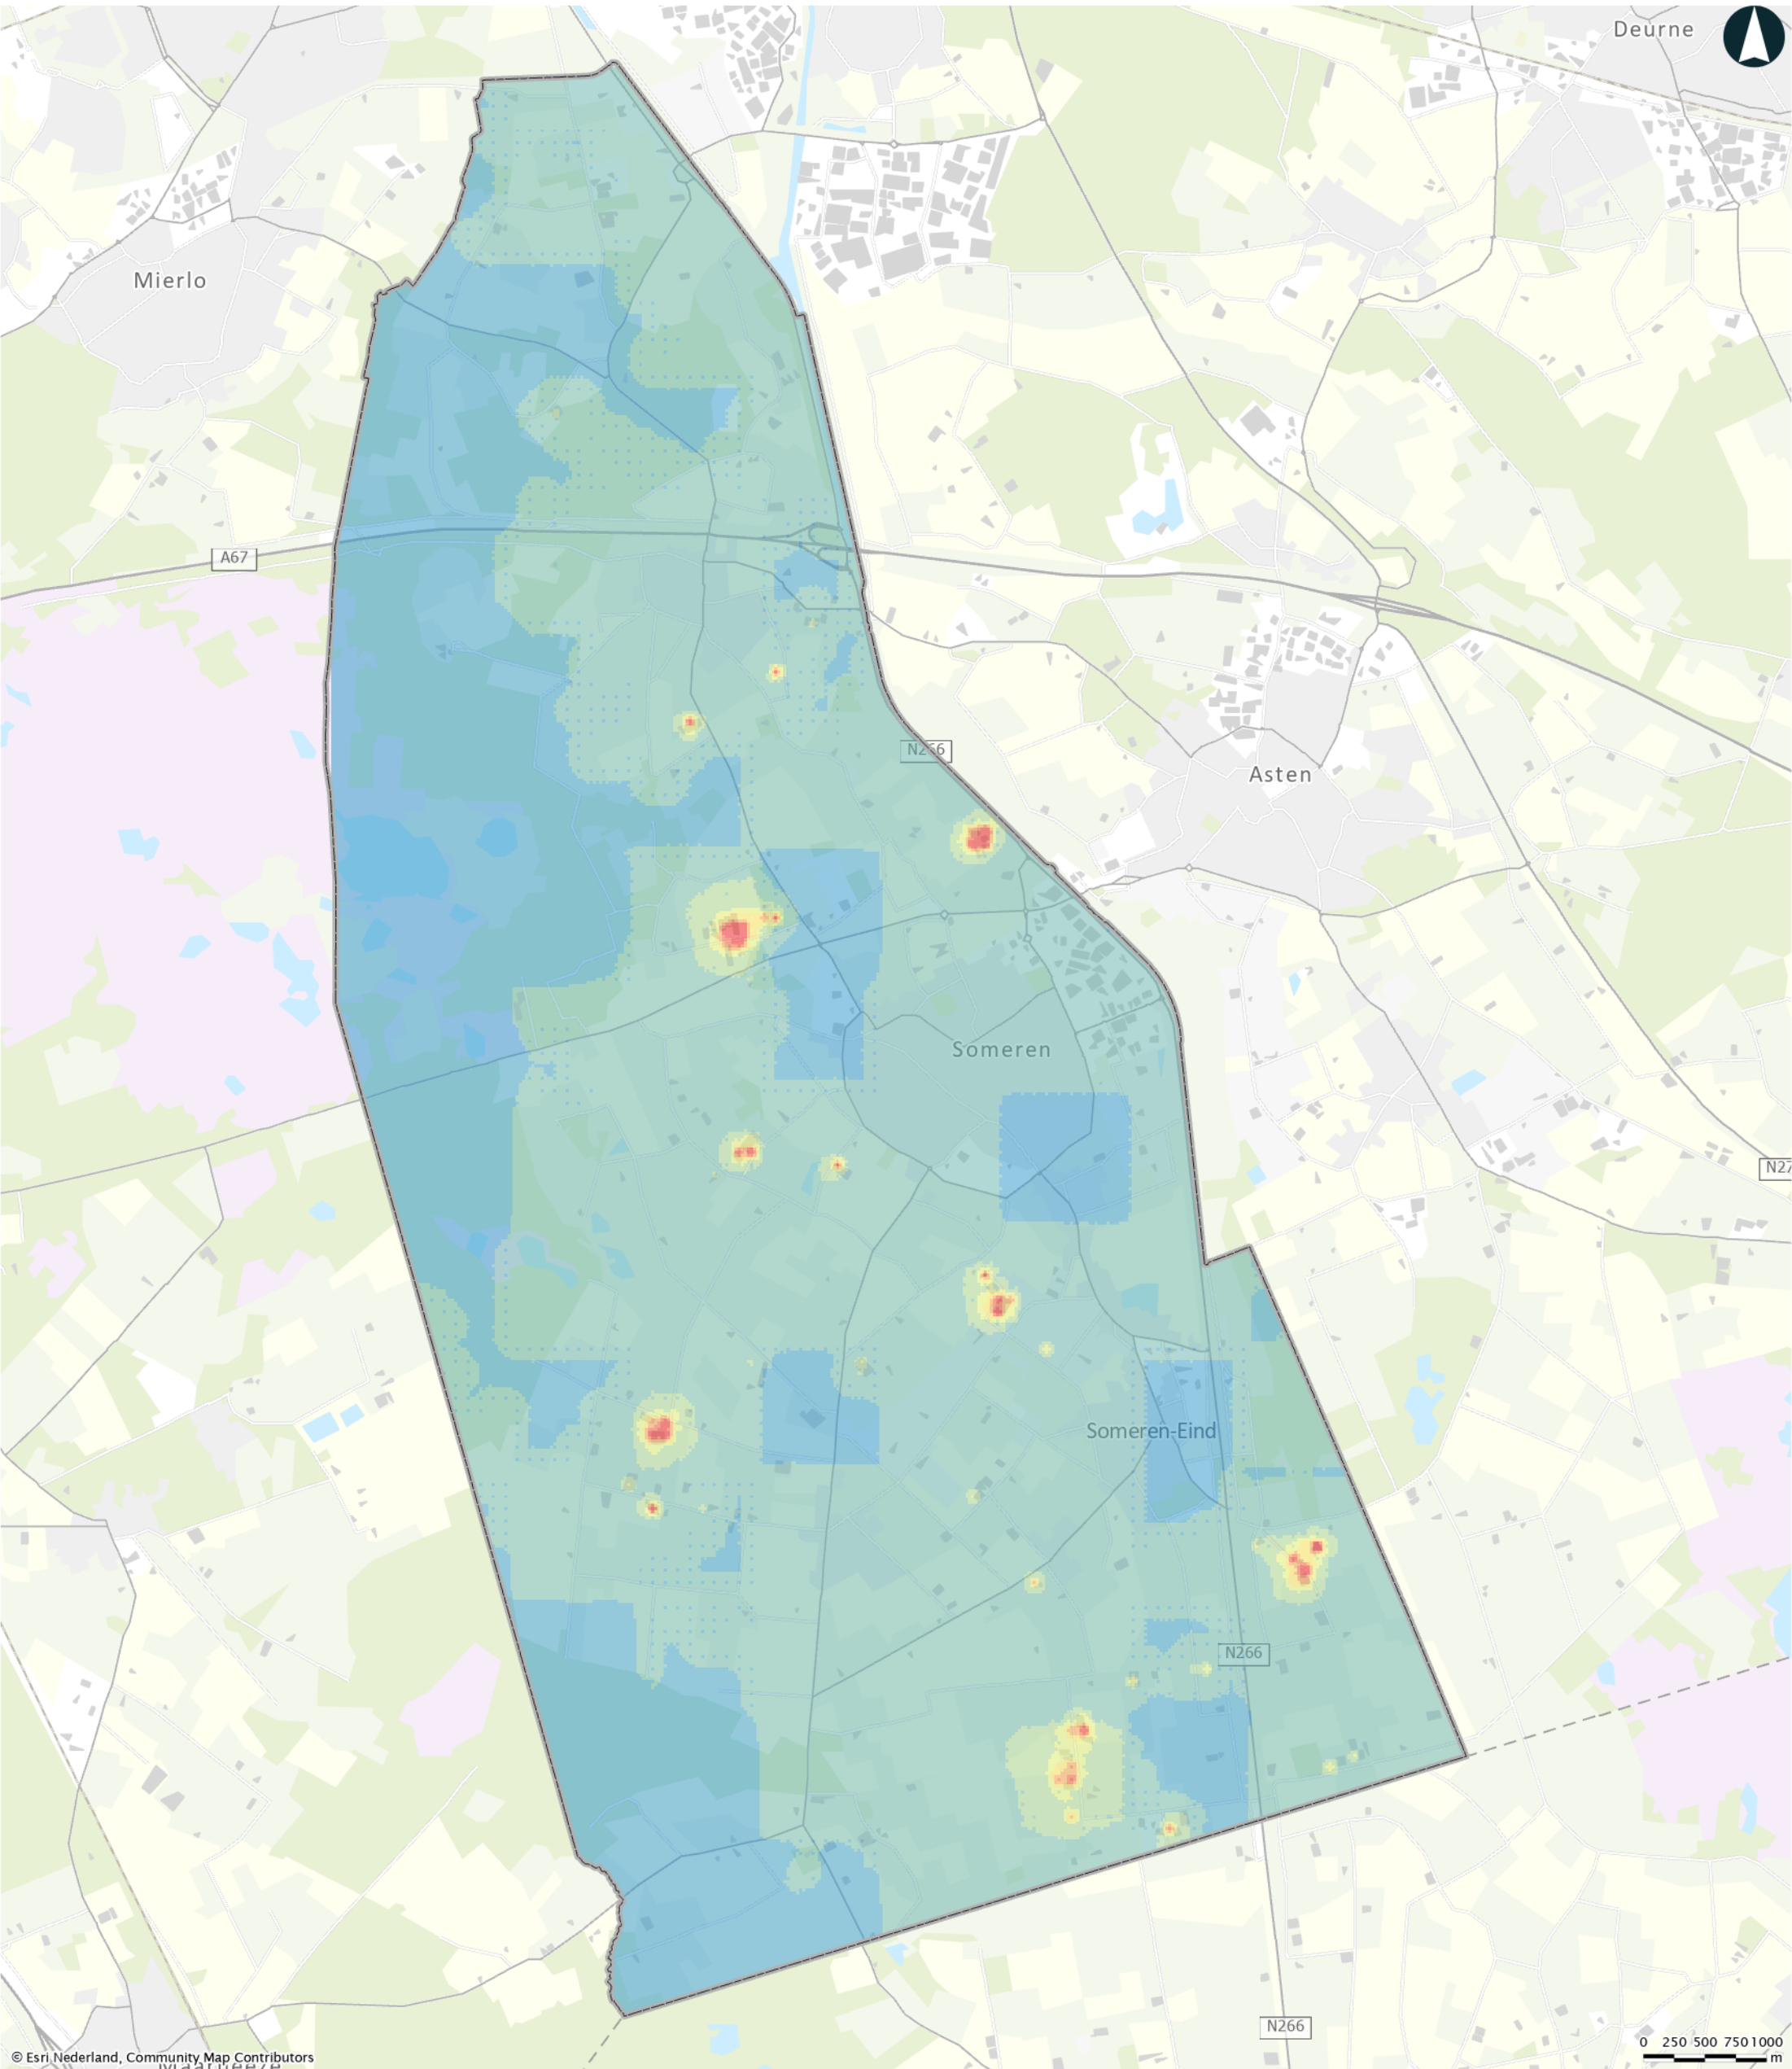

OVERSCHRIJDINGSDAGEN DAGGEMIDDELTE PM10 2021

GEMEENTE SOMEREN

© Esri Nederland, Community Map Contributors

Legenda

	Gemeentegrens	Overschrijdingsdagen daggemiddelde PM10 (in dagen als 98-percentiel)		20-25
	< 5		25-30	
	5-10		30-35	
	10-15		> 35	
	15-20			

Opdrachtgever:	Gemeente Someren
Projectnummer:	280903
Kaartnummer:	280903.008A
Datum:	23 februari 2021
Auteur/CT:	Swen Waschk/FL
Formaat:	A3
Schaal:	1:50.000
Projectie:	Rijksdriehoekstelsel (EPSG:28992)
Bron(nen):	WebBVB, BAG