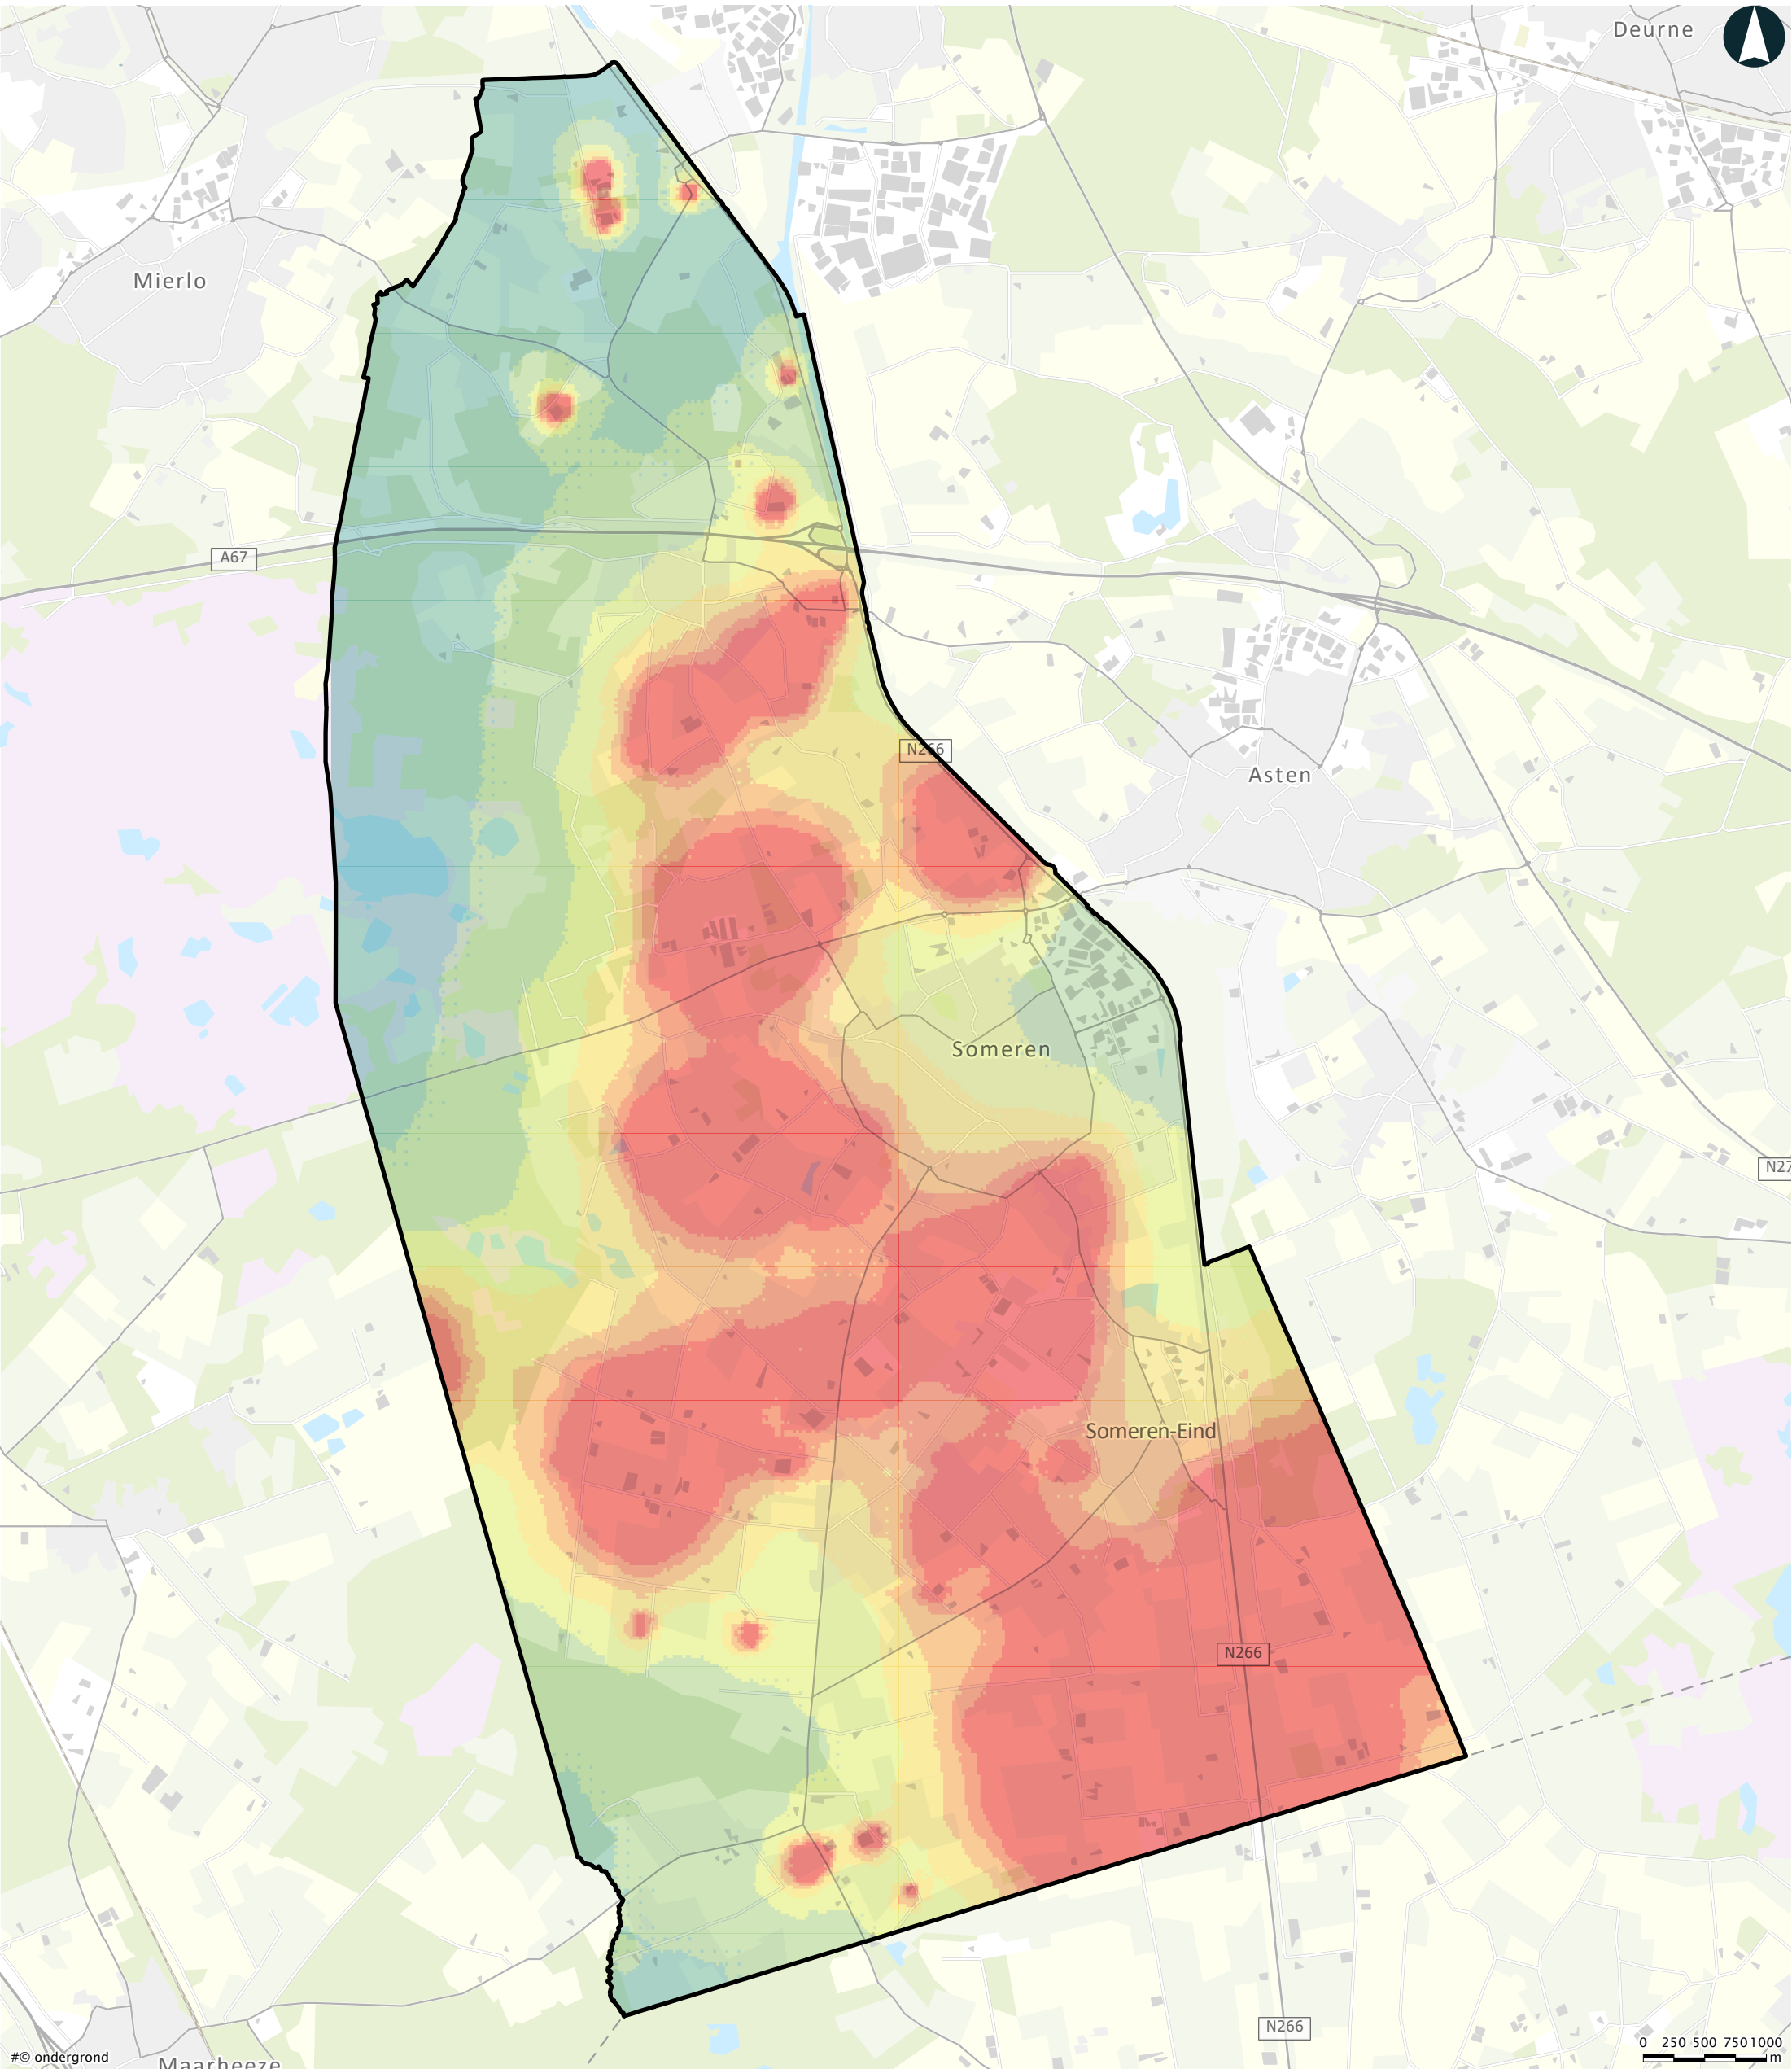

# Overschrijdingsdagen daggemiddelde PM10 2023

Gemeente Someren

### Legenda

- Gemeentegrens
- < 5
- 5-10
- 10-15
- 15-20
- 20-25
- 25-30
- 30-35
- > 35

Opdrachtgever: #Opdrachtgever  
Projectnummer: 305577  
Kaartnummer: 305577.004A  
Datum: 29 juni 2023  
Auteur/CT: Swen Waschk / Frank Lathouwers  
Formaat: A3  
Schaal: 1:50,000  
Projectie: Rijksdriehoekstelsel (EPSG:28992)  
Bron(nen): KRd, BAG

0 250 500 750 1000 m